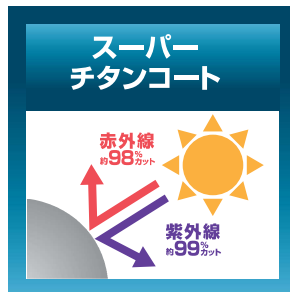

## 【上部ファンの特長】

腰回りの道具袋が、ファンに当たらない。

フルハーネス着用時、腰ベルトがファンに当たらない。

反射ベストの、反射材部分がファンに被らず、風の取り込みを遮らない。

## 【アイコン説明】

上部ファン

腰ファン 上部ファン

より涼しく、ファンが邪魔になりにくい。

スーパーチタンコート

業界最強クラスの遮熱性能 約23℃の遮熱を実現  
遮熱率S55(55%以上65%未満) ※試験方法 (JIS L 1951)

遮熱性能 S55

ジェットSpacer